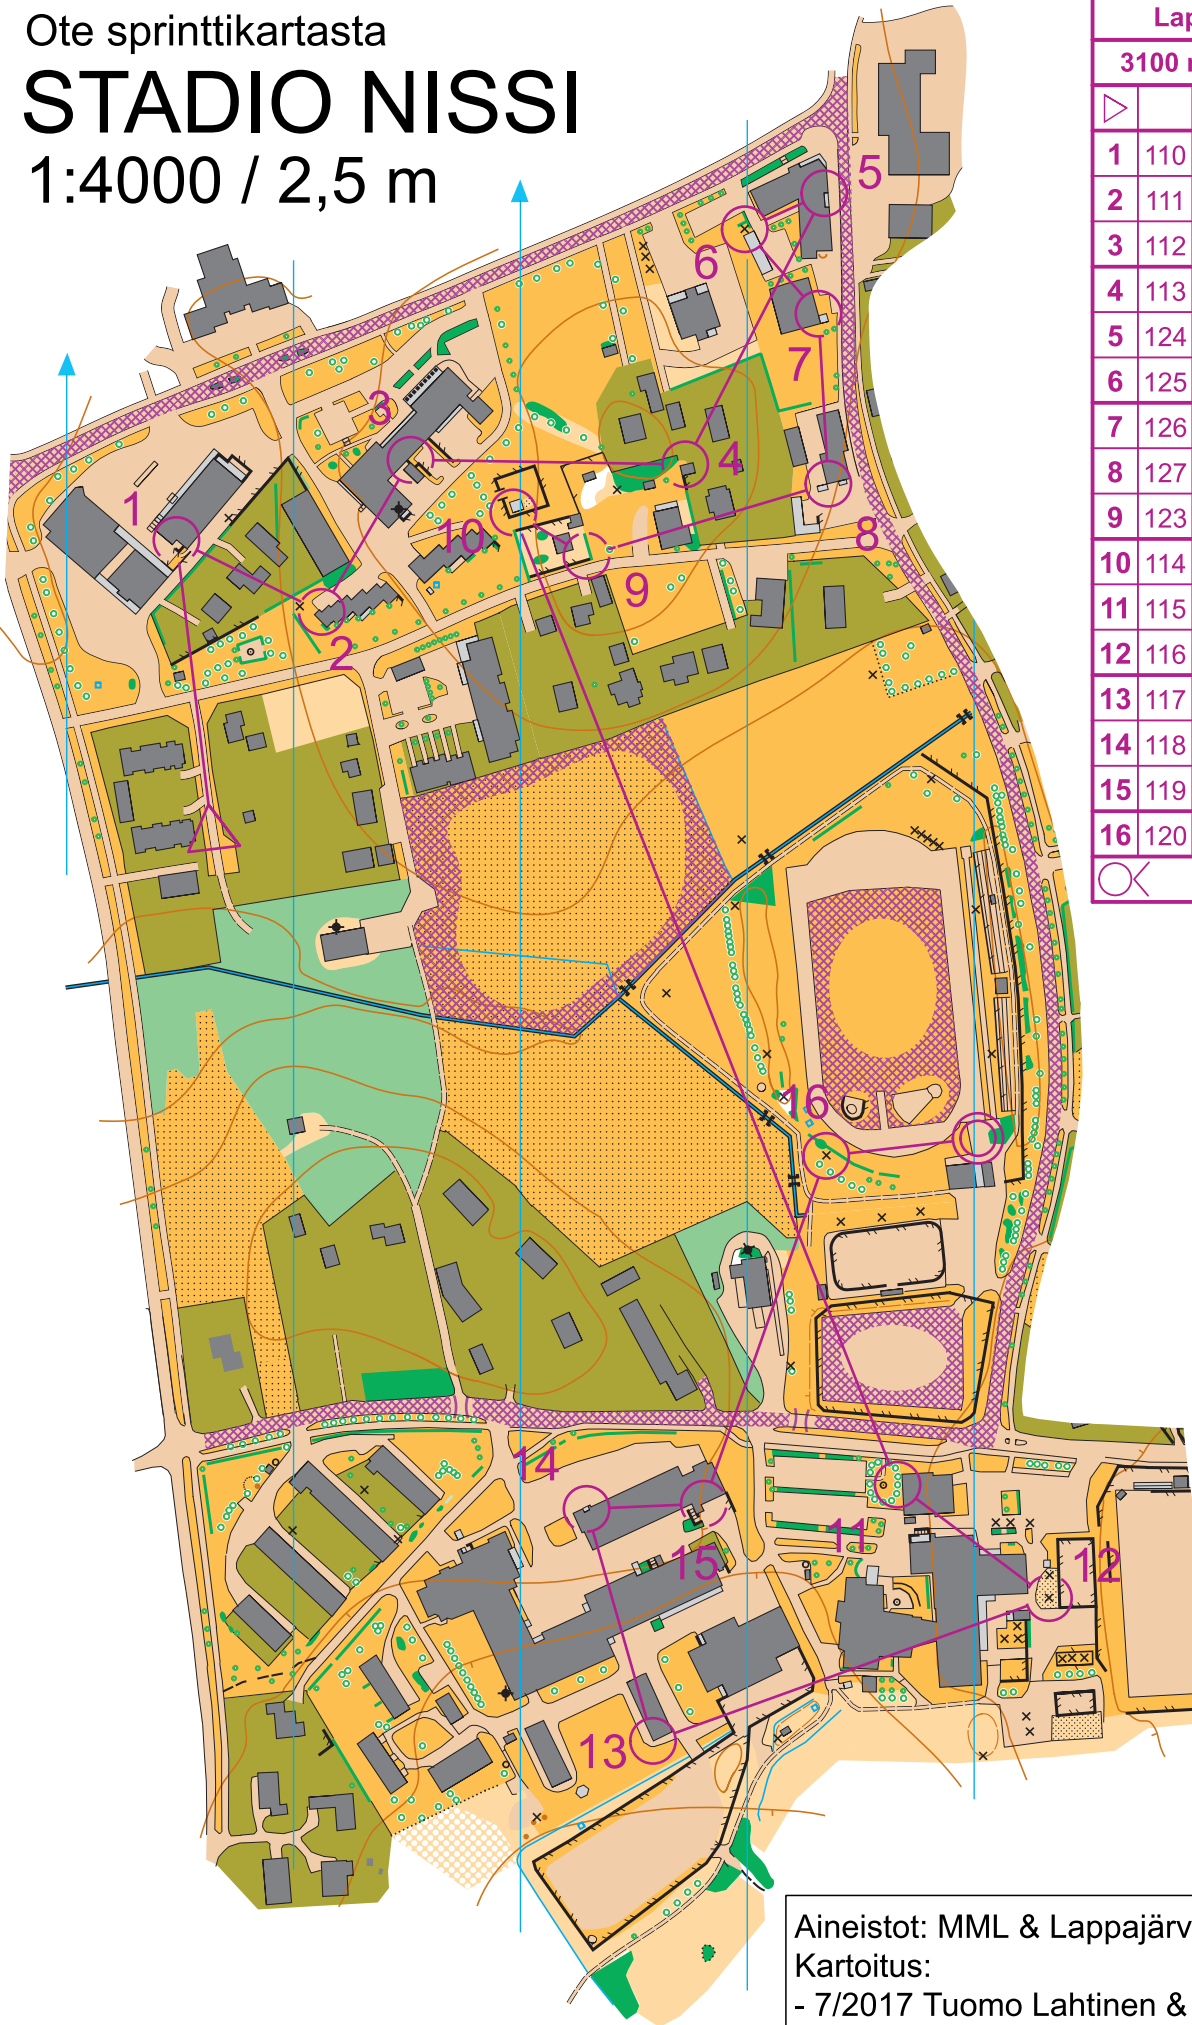

Ote sprinttikartasta

STADIO NISSI

1:4000 / 2,5 m

Lappajärvi 18.8.2021				
	3100 m	2,4 km		
▷				
1	110	■		∧
2	111	■		∨
3	112	↖ ↗		○
4	113	■		○
5	124	■		┌
6	125	×		
7	126	■		└
8	127	■ ■		┌
9	123	↗ ↘		└
10	114	■		∨
11	115	↑		○
12	116	×		○
13	117	■		∨
14	118	■		▷
15	119	■		◁
16	120	×		
○	80 m			○

3100 m

Aineistot: MML & Lappajärven kunta

Kartoitus:

- 7/2017 Tuomo Lahtinen & Essi Ylipelkola
- 7/2021 Tuomo Lahtinen & Essi Ylipelkola
- 8/2021 Pauli Ojanperä