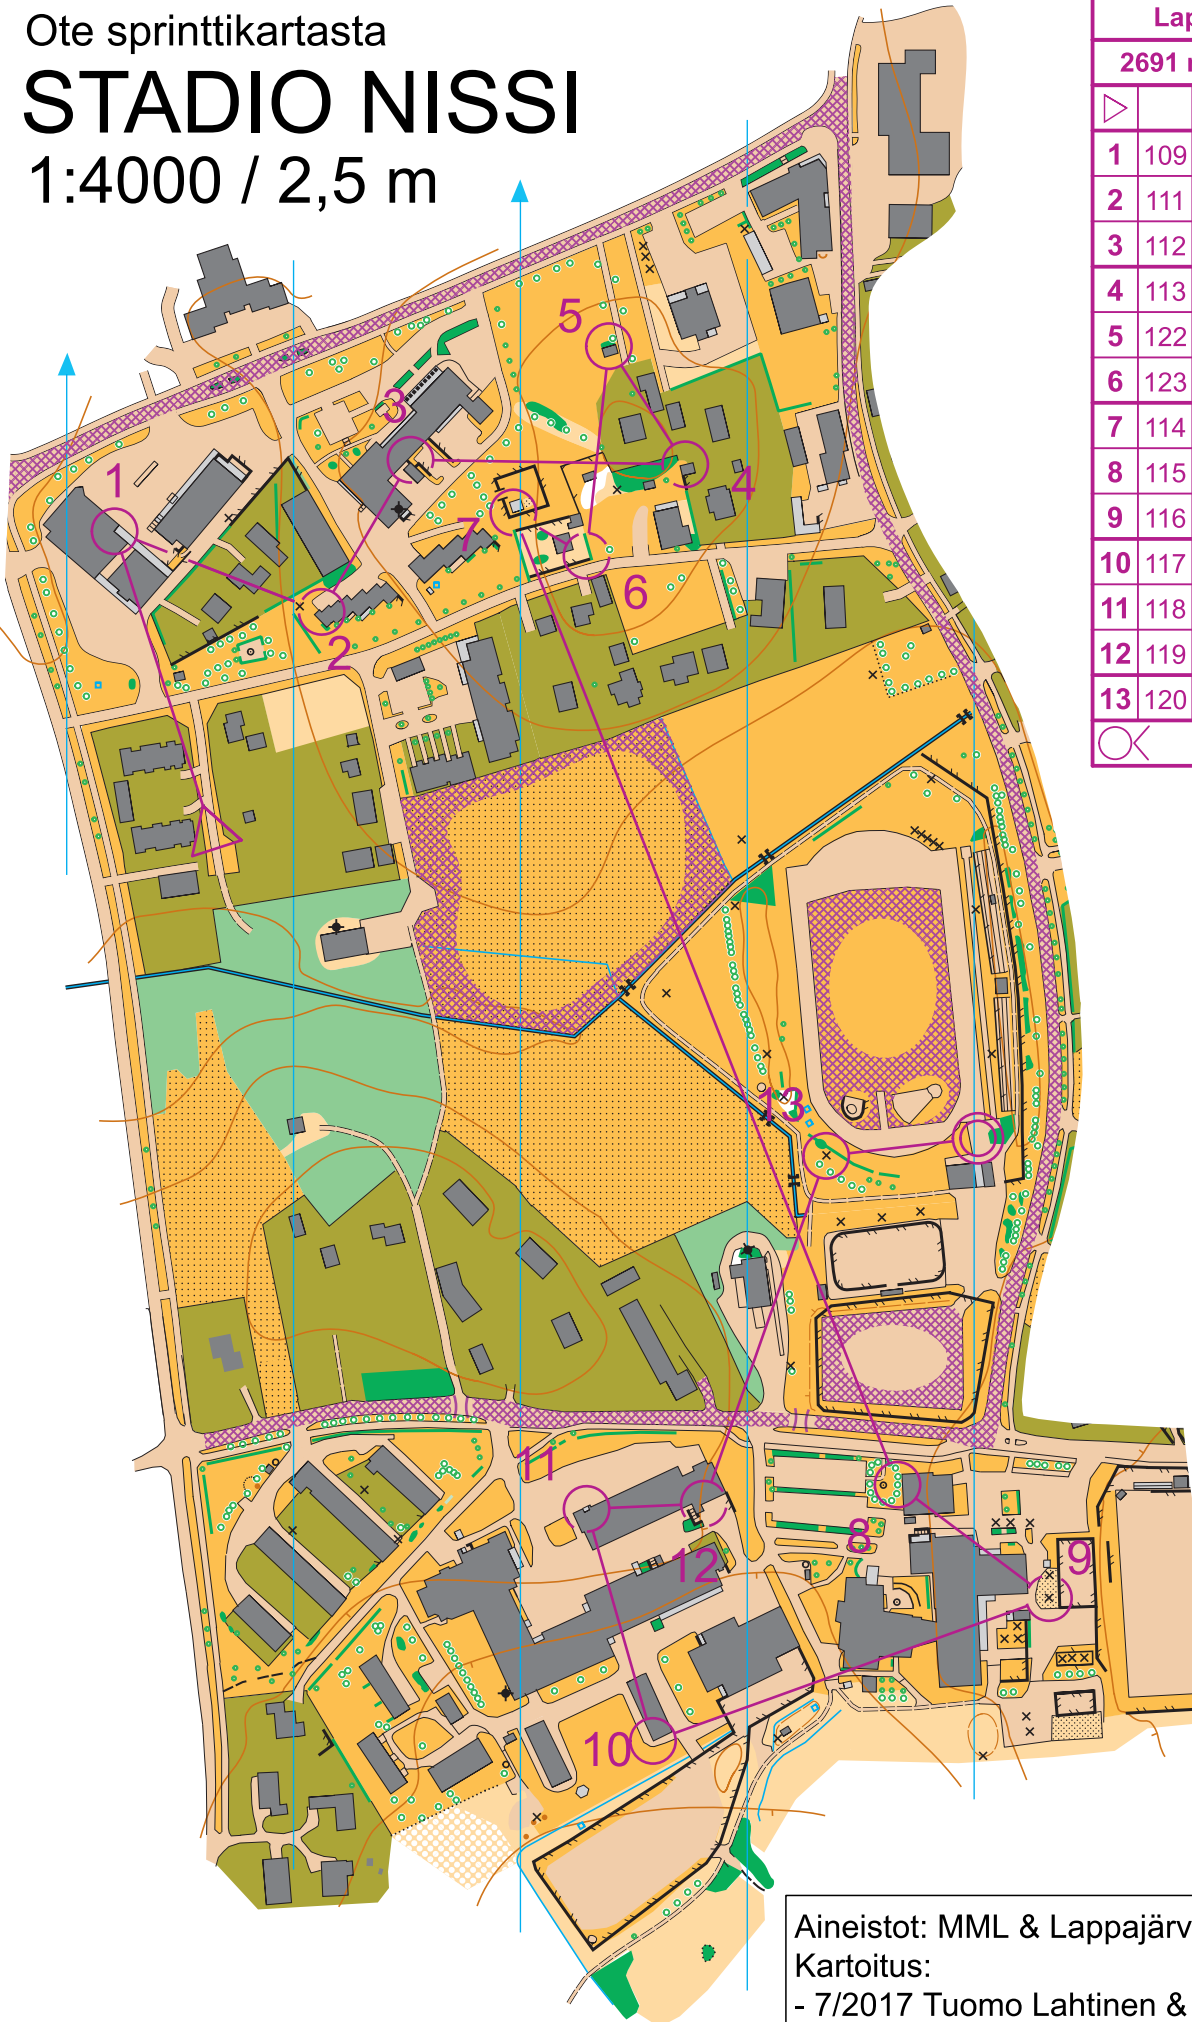

Ote sprinttikartasta

STADIO NISSI

1:4000 / 2,5 m

Lappajärvi 18.8.2021				
	2691 m	2,1 km		
▷				
1	109	■		↙
2	111	■		↘
3	112	↖	↗	○
4	113	■		○
5	122	■		○
6	123	↗	↘	└
7	114	■		↘
8	115		↑	○
9	116	×		○
10	117	■		↘
11	118	■		➤
12	119	■		↙
13	120	×		
○	80 m			○

2691 m

Aineistot: MML & Lappajärven kunta

Kartoitus:

- 7/2017 Tuomo Lahtinen & Essi Ylipelkola
- 7/2021 Tuomo Lahtinen & Essi Ylipelkola
- 8/2021 Pauli Ojanperä