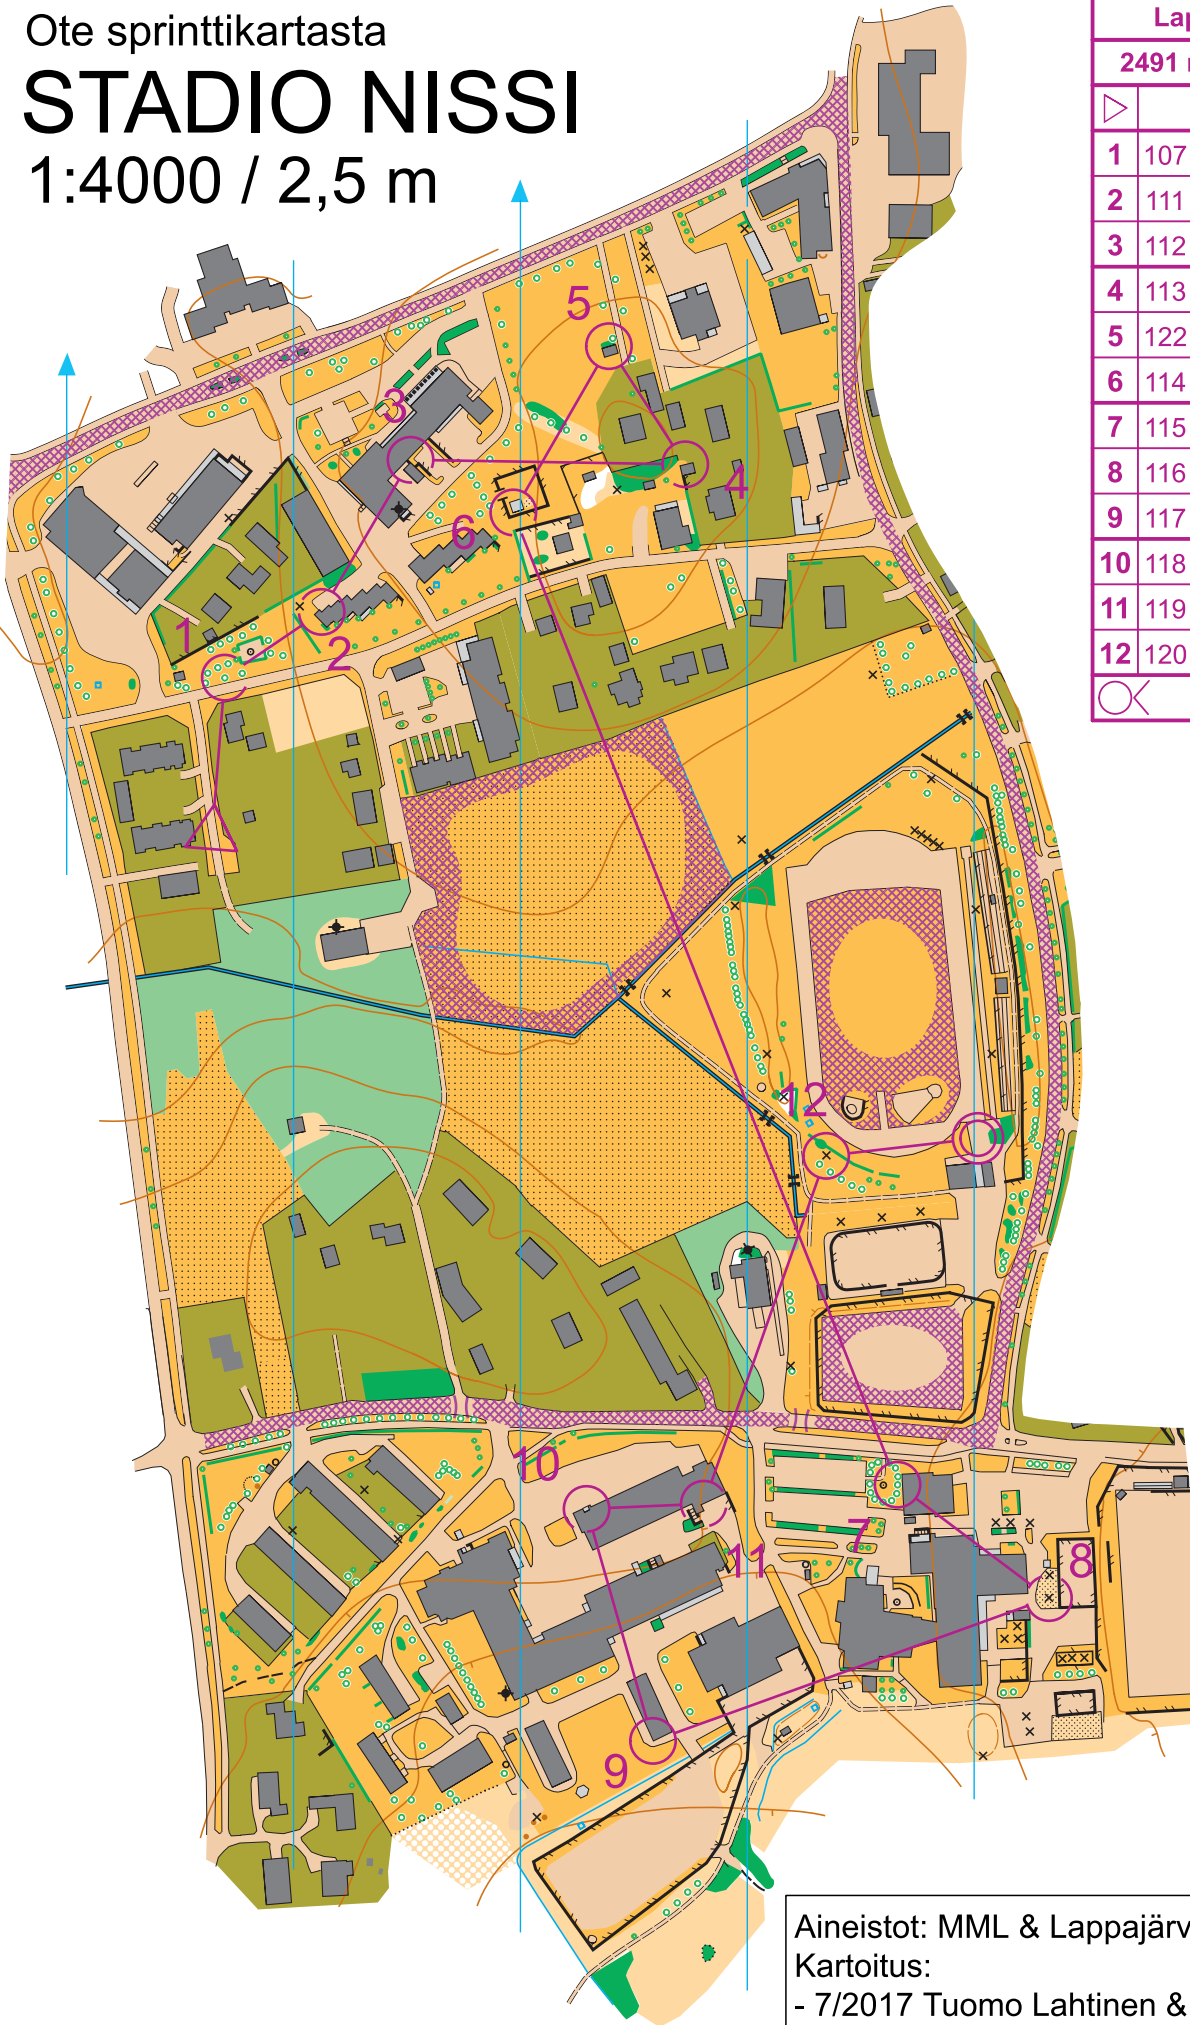

Ote sprinttikartasta

STADIO NISSI

1:4000 / 2,5 m

Lappajärvi 18.8.2021				
2491 m		1,9 km		
▷				
1	107		△	♂
2	111	■		▽
3	112	↖	↗	♂
4	113	■		○
5	122	■		○
6	114	■		▽
7	115		△	○
8	116	×		○
9	117	■		▽
10	118	■		▷
11	119	■		◁
12	120	×		
○		80 m		○

2491 m

Aineistot: MML & Lappajärven kunta

Kartoitus:

- 7/2017 Tuomo Lahtinen & Essi Ylipelkola
- 7/2021 Tuomo Lahtinen & Essi Ylipelkola
- 8/2021 Pauli Ojanperä