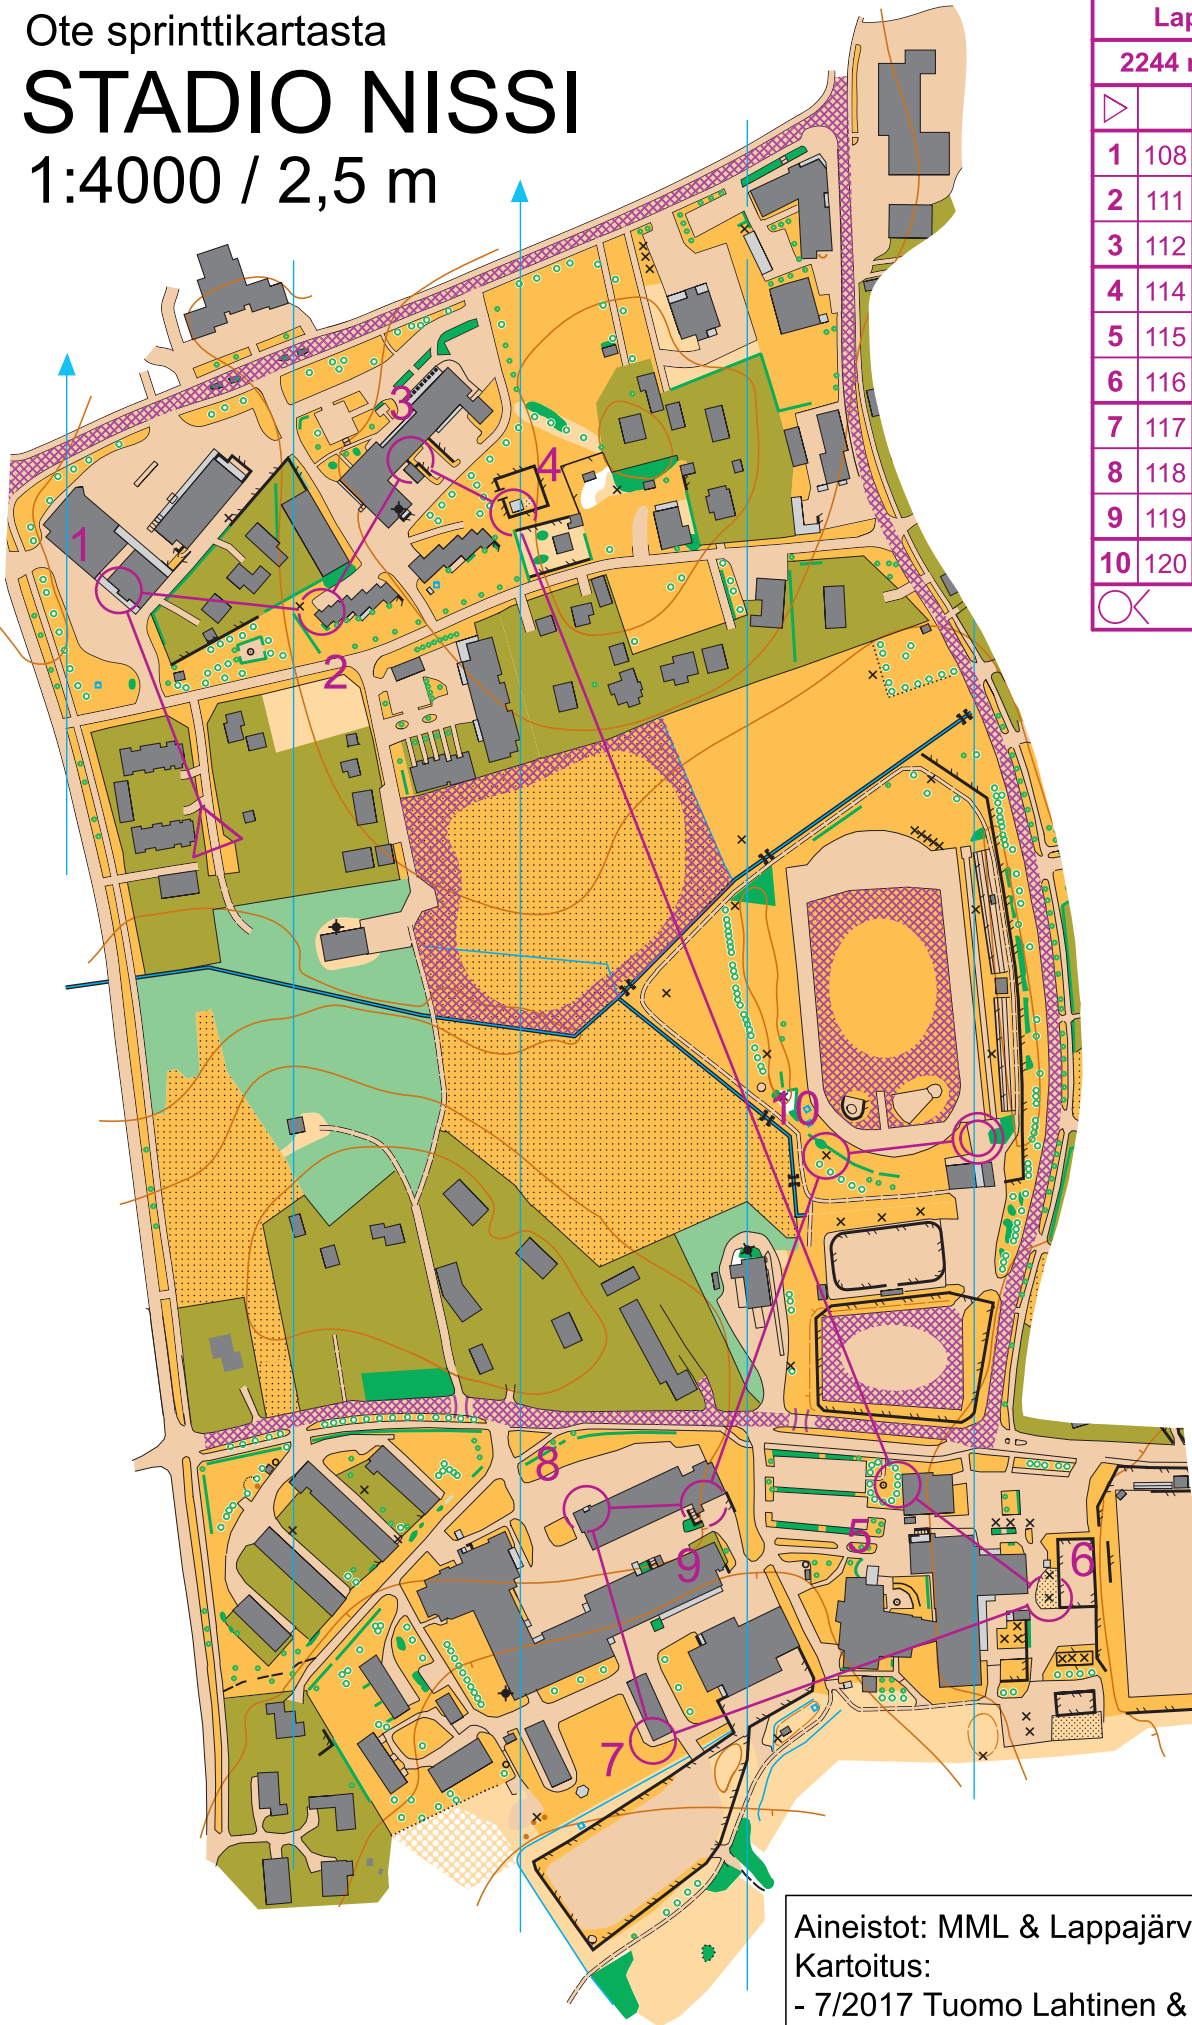

Ote sprinttikartasta

STADIO NISSI

1:4000 / 2,5 m

Lappajärvi 18.8.2021				
2244 m		1,7 km		
▷				
1	108	■		▷
2	111	■		∨
3	112	↖	↗	○
4	114	■		∨
5	115		△	○
6	116	×		○
7	117	■		∨
8	118	■		▷
9	119	■		◁
10	120	×		
		80 m		○

2244 m

Aineistot: MML & Lappajärven kunta

Kartoitus:

- 7/2017 Tuomo Lahtinen & Essi Ylipelkola
- 7/2021 Tuomo Lahtinen & Essi Ylipelkola
- 8/2021 Pauli Ojanperä