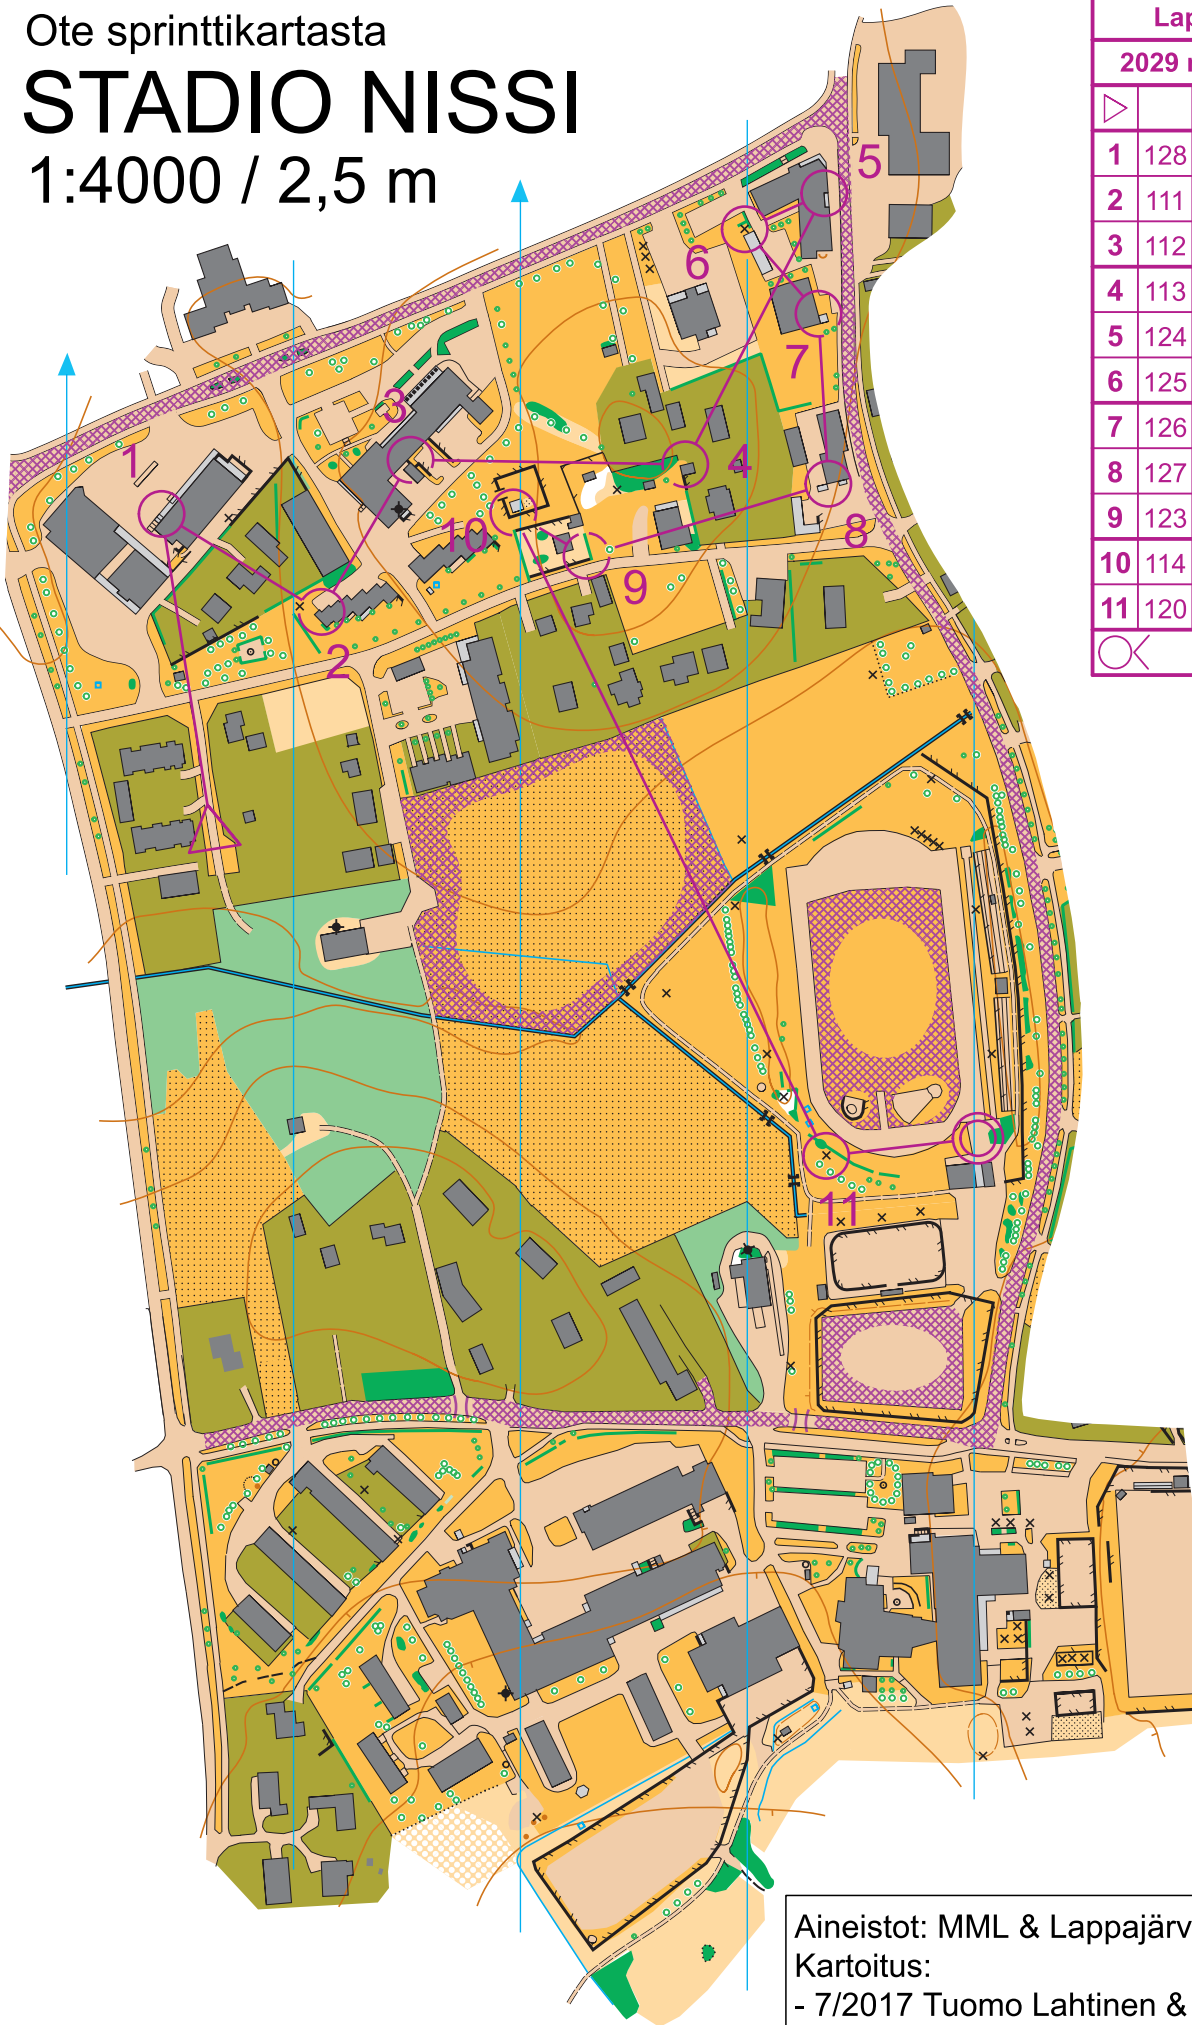

Ote sprinttikartasta

# STADIO NISSI

1:4000 / 2,5 m

Lappajärvi 18.8.2021				
	2029 m	1,5 km		
▷				
1	128	↗		
2	111	■		∨
3	112	↖ ↗		○
4	113	■		○
5	124	■		└
6	125	×		
7	126	■		└
8	127	■ ■		└
9	123	↗ ↘		└
10	114	■		∨
11	120	×		
○	80 m			○

2029 m

Aineistot: MML & Lappajärven kunta

Kartoitus:

- 7/2017 Tuomo Lahtinen & Essi Ylipelkola
- 7/2021 Tuomo Lahtinen & Essi Ylipelkola
- 8/2021 Pauli Ojanperä