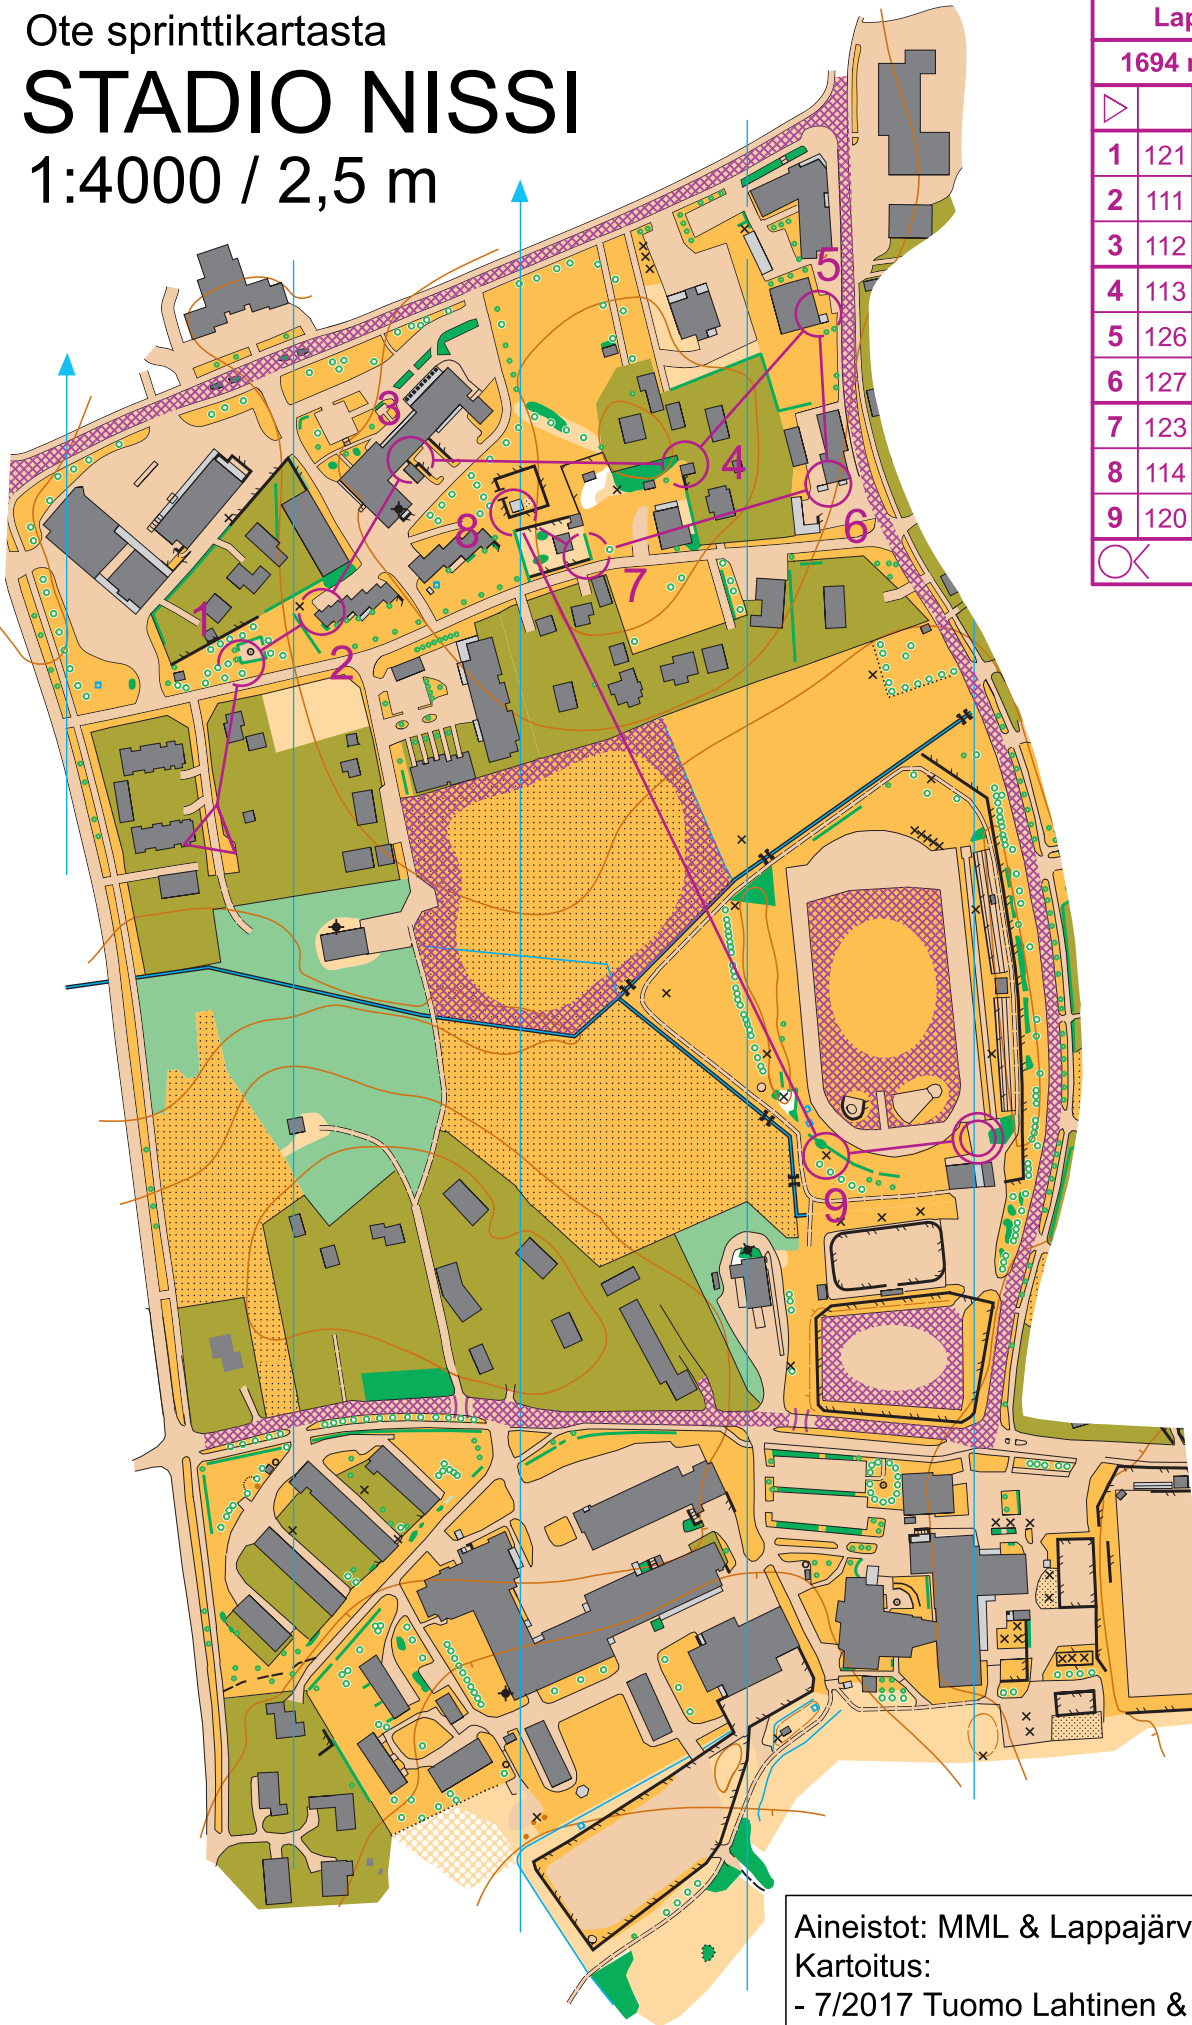

Ote sprinttikartasta

STADIO NISSI

1:4000 / 2,5 m

Lappajärvi 18.8.2021

1694 m

1,2 km

	1694 m		1,2 km	
▷				
1	121	🌀		└┘
2	111	■		√
3	112	↖	↗	○
4	113	■		○
5	126	■		└┘
6	127	■	■	└┘
7	123	↗	🌀	└┘
8	114	■		√
9	120	×		
○	80 m			○

1694 m

Aineistot: MML & Lappajärven kunta

Kartoitus:

- 7/2017 Tuomo Lahtinen & Essi Ylipelkola
- 7/2021 Tuomo Lahtinen & Essi Ylipelkola
- 8/2021 Pauli Ojanperä