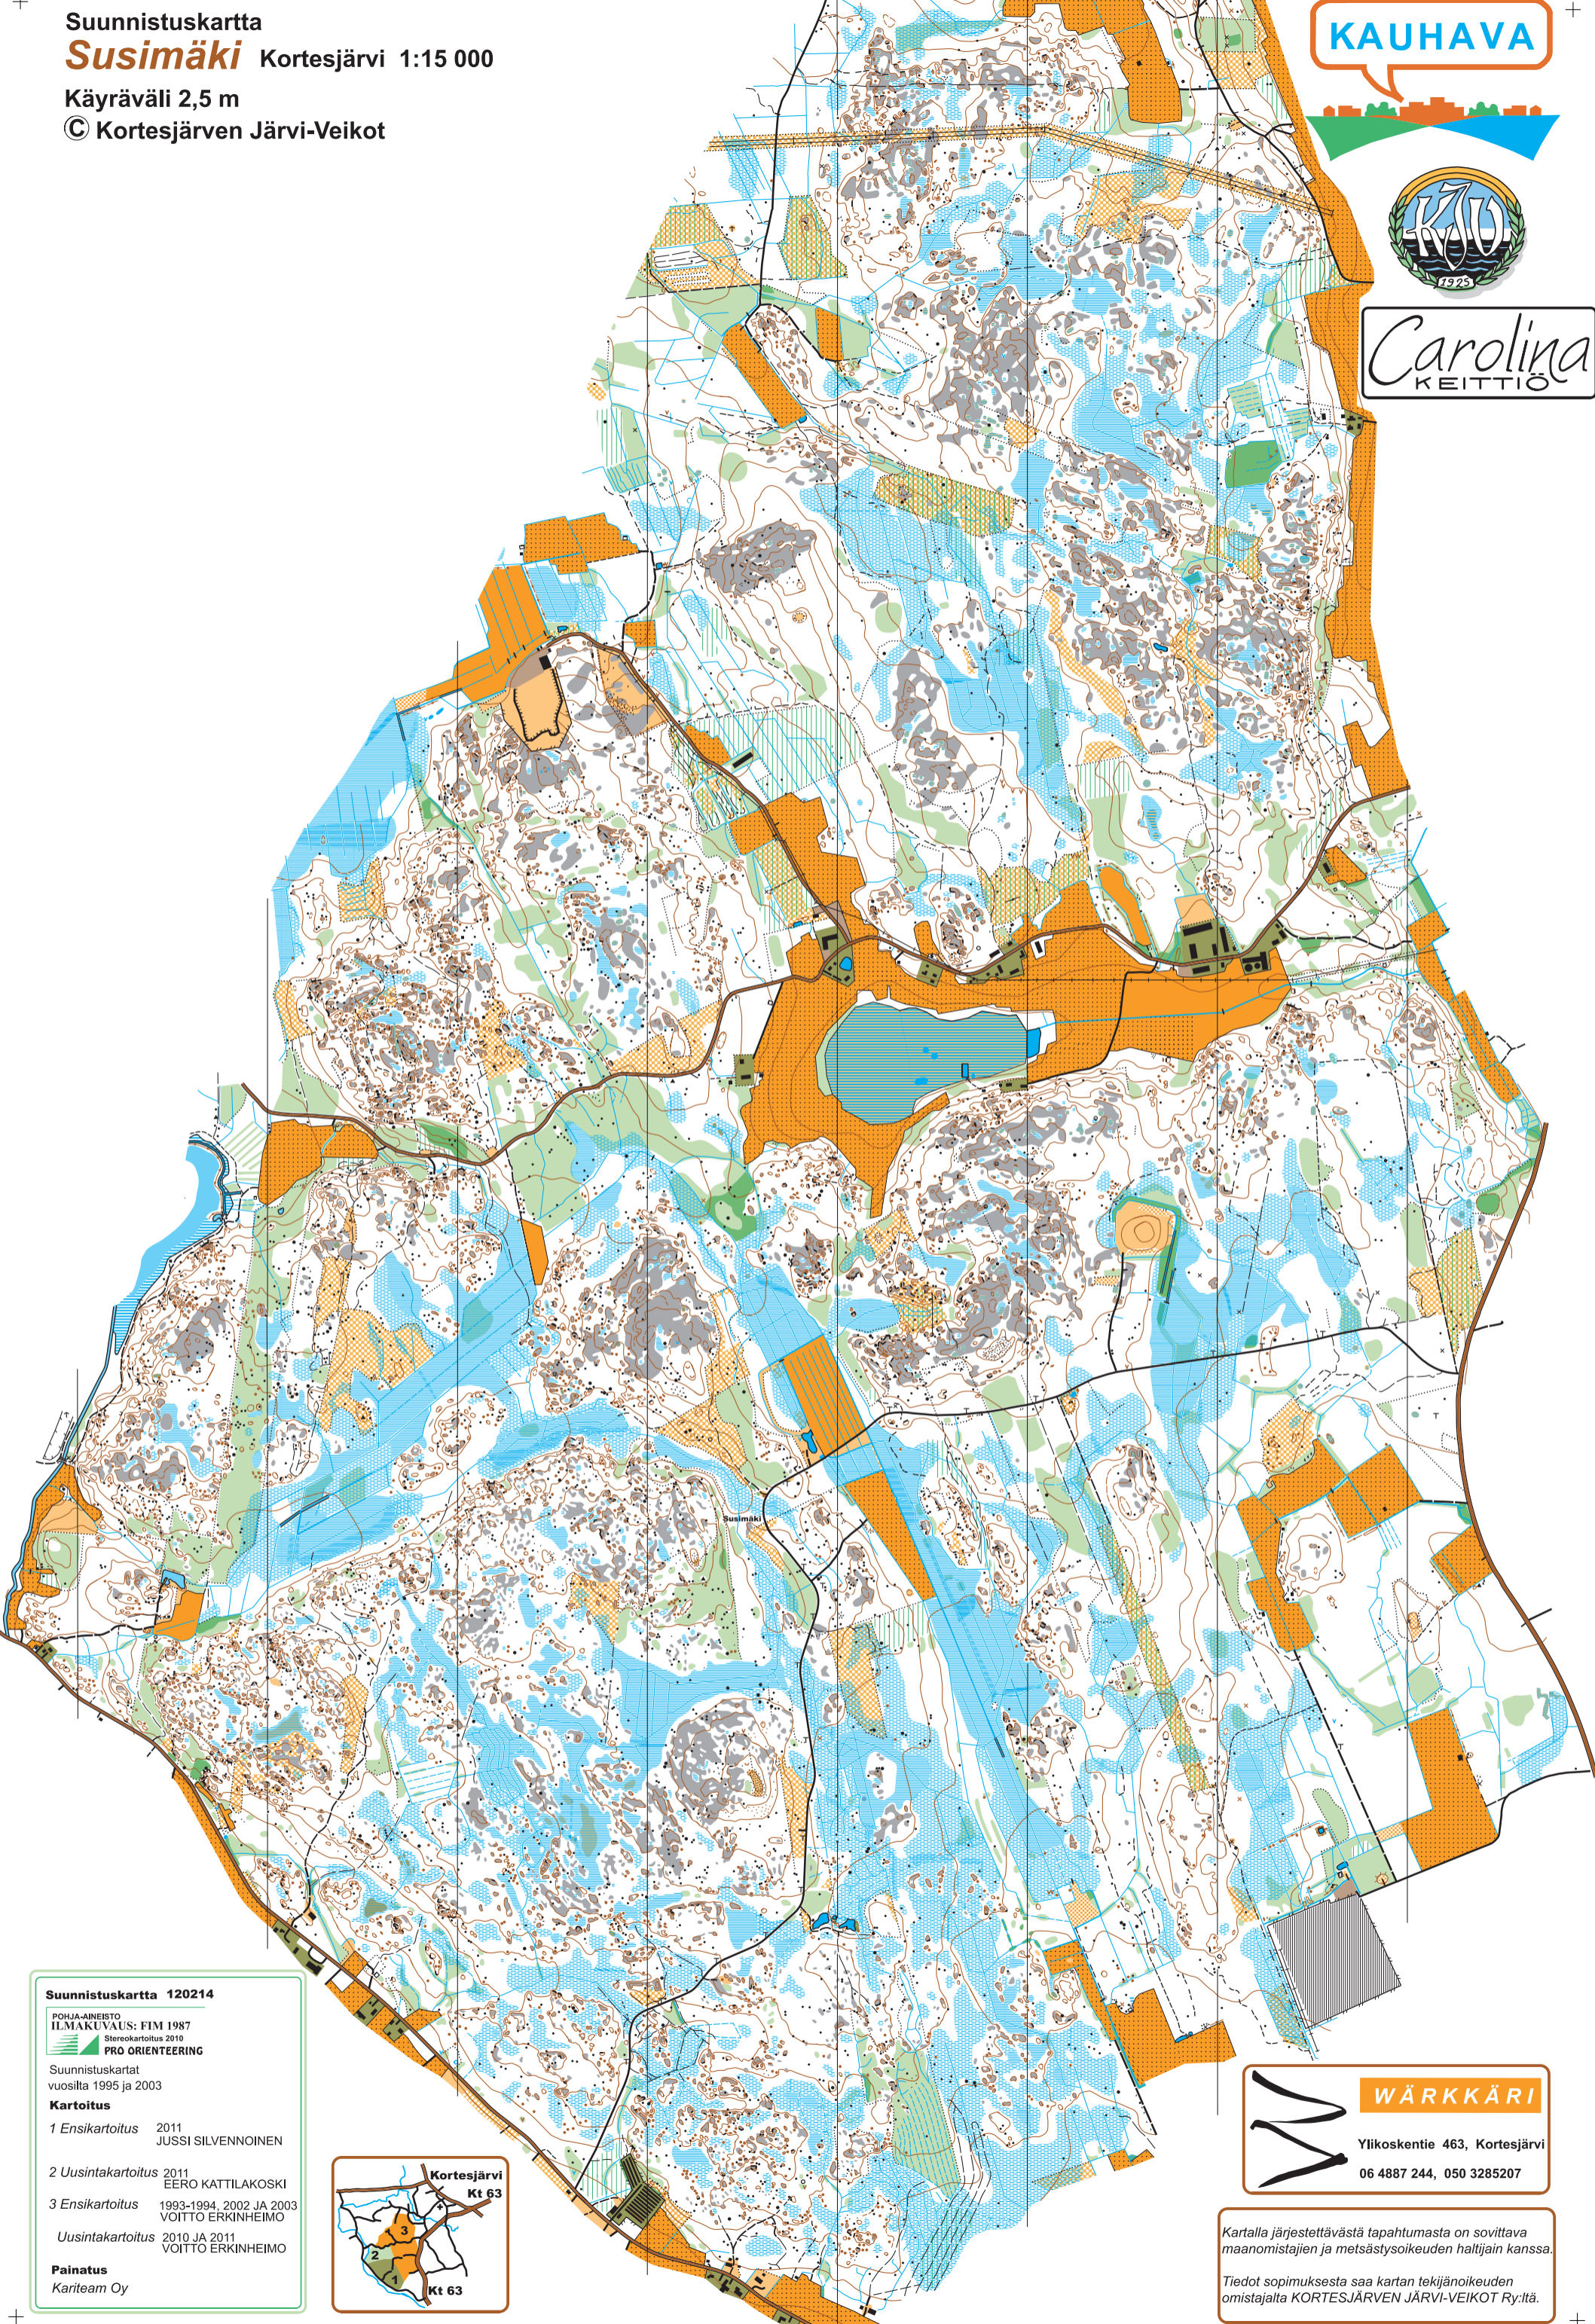

Suunnistuskartta
Susimäki Korttesjärvi 1:15 000

Käyräväli 2,5 m

© Korttesjärven Järvi-Veikot

KAUHAVA

Carolina
KEITTIÖ

Suunnistuskartta 120214

POHJA-AINEISTO
ILMAKUVUUS: FIM 1987
Stereokartoitus 2010
PRO ORIENTEERING

Suunnistuskartat
vuosilta 1995 ja 2003

Kartoitus

1 Ensikartoitus 2011
JUSSI SILVENNOINEN

2 Uusintakartoitus 2011
EERO KATTILAKOSKI

3 Ensikartoitus 1993-1994, 2002 JA 2003
VOITTO ERKINHEIMO

Uusintakartoitus 2010 JA 2011
VOITTO ERKINHEIMO