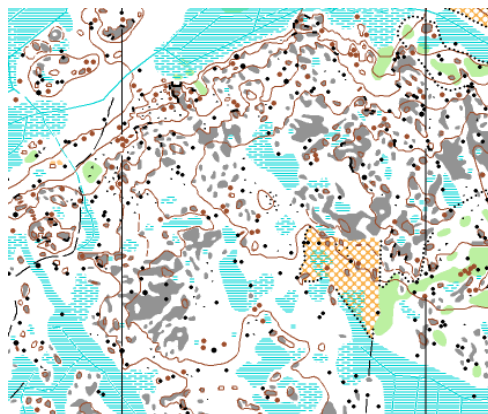

Kansallinen Ateno-keskimatka Kauhavan Korttesjärvellä sunnuntaina 26.5.2024

Kutsu Voitto Erkinheimon 80-vuotisjuhlakilpailuun. Kilpailussa noudatetaan Suunnistusliiton sääntöjä.

Kartta ja maasto

[Kilpailumaasto](#) on valtaosin **Jussi Silvennoisen** kartoittama ja se vastaa ominaisuuksiltaan **Lakia-Jukolan** haastavimpia maastonosia. Alue sijaitsee kuuden kilometrin etäisyydellä Jukolan harjoittelukieltoalueesta. Soiden ja kallioiden laikuttamassa maastossa on järjestetty mm. SM-erikoispitkä vuonna 2012. Kartan pohjoisin osa on Eero Kattilakosken käsialaa ja Voitto Erkinheimo on ajantasaistanut kartan huhtikuussa 2024.

Kilpailumaasto on [Fräntykallion](#) jälkeen paras harjoittelulle avoin Silvennoisen kartoittama Lakia-Jukolan tyyppimaasto ja sellaisena ainoa, jossa järjestetään kansallinen kilpailu ennen Jukolaa.

Kartta on lasertuloste muovisuojaissa, A4 1:10 000/1:7500.

Korttesjärven Järvi-Veikot