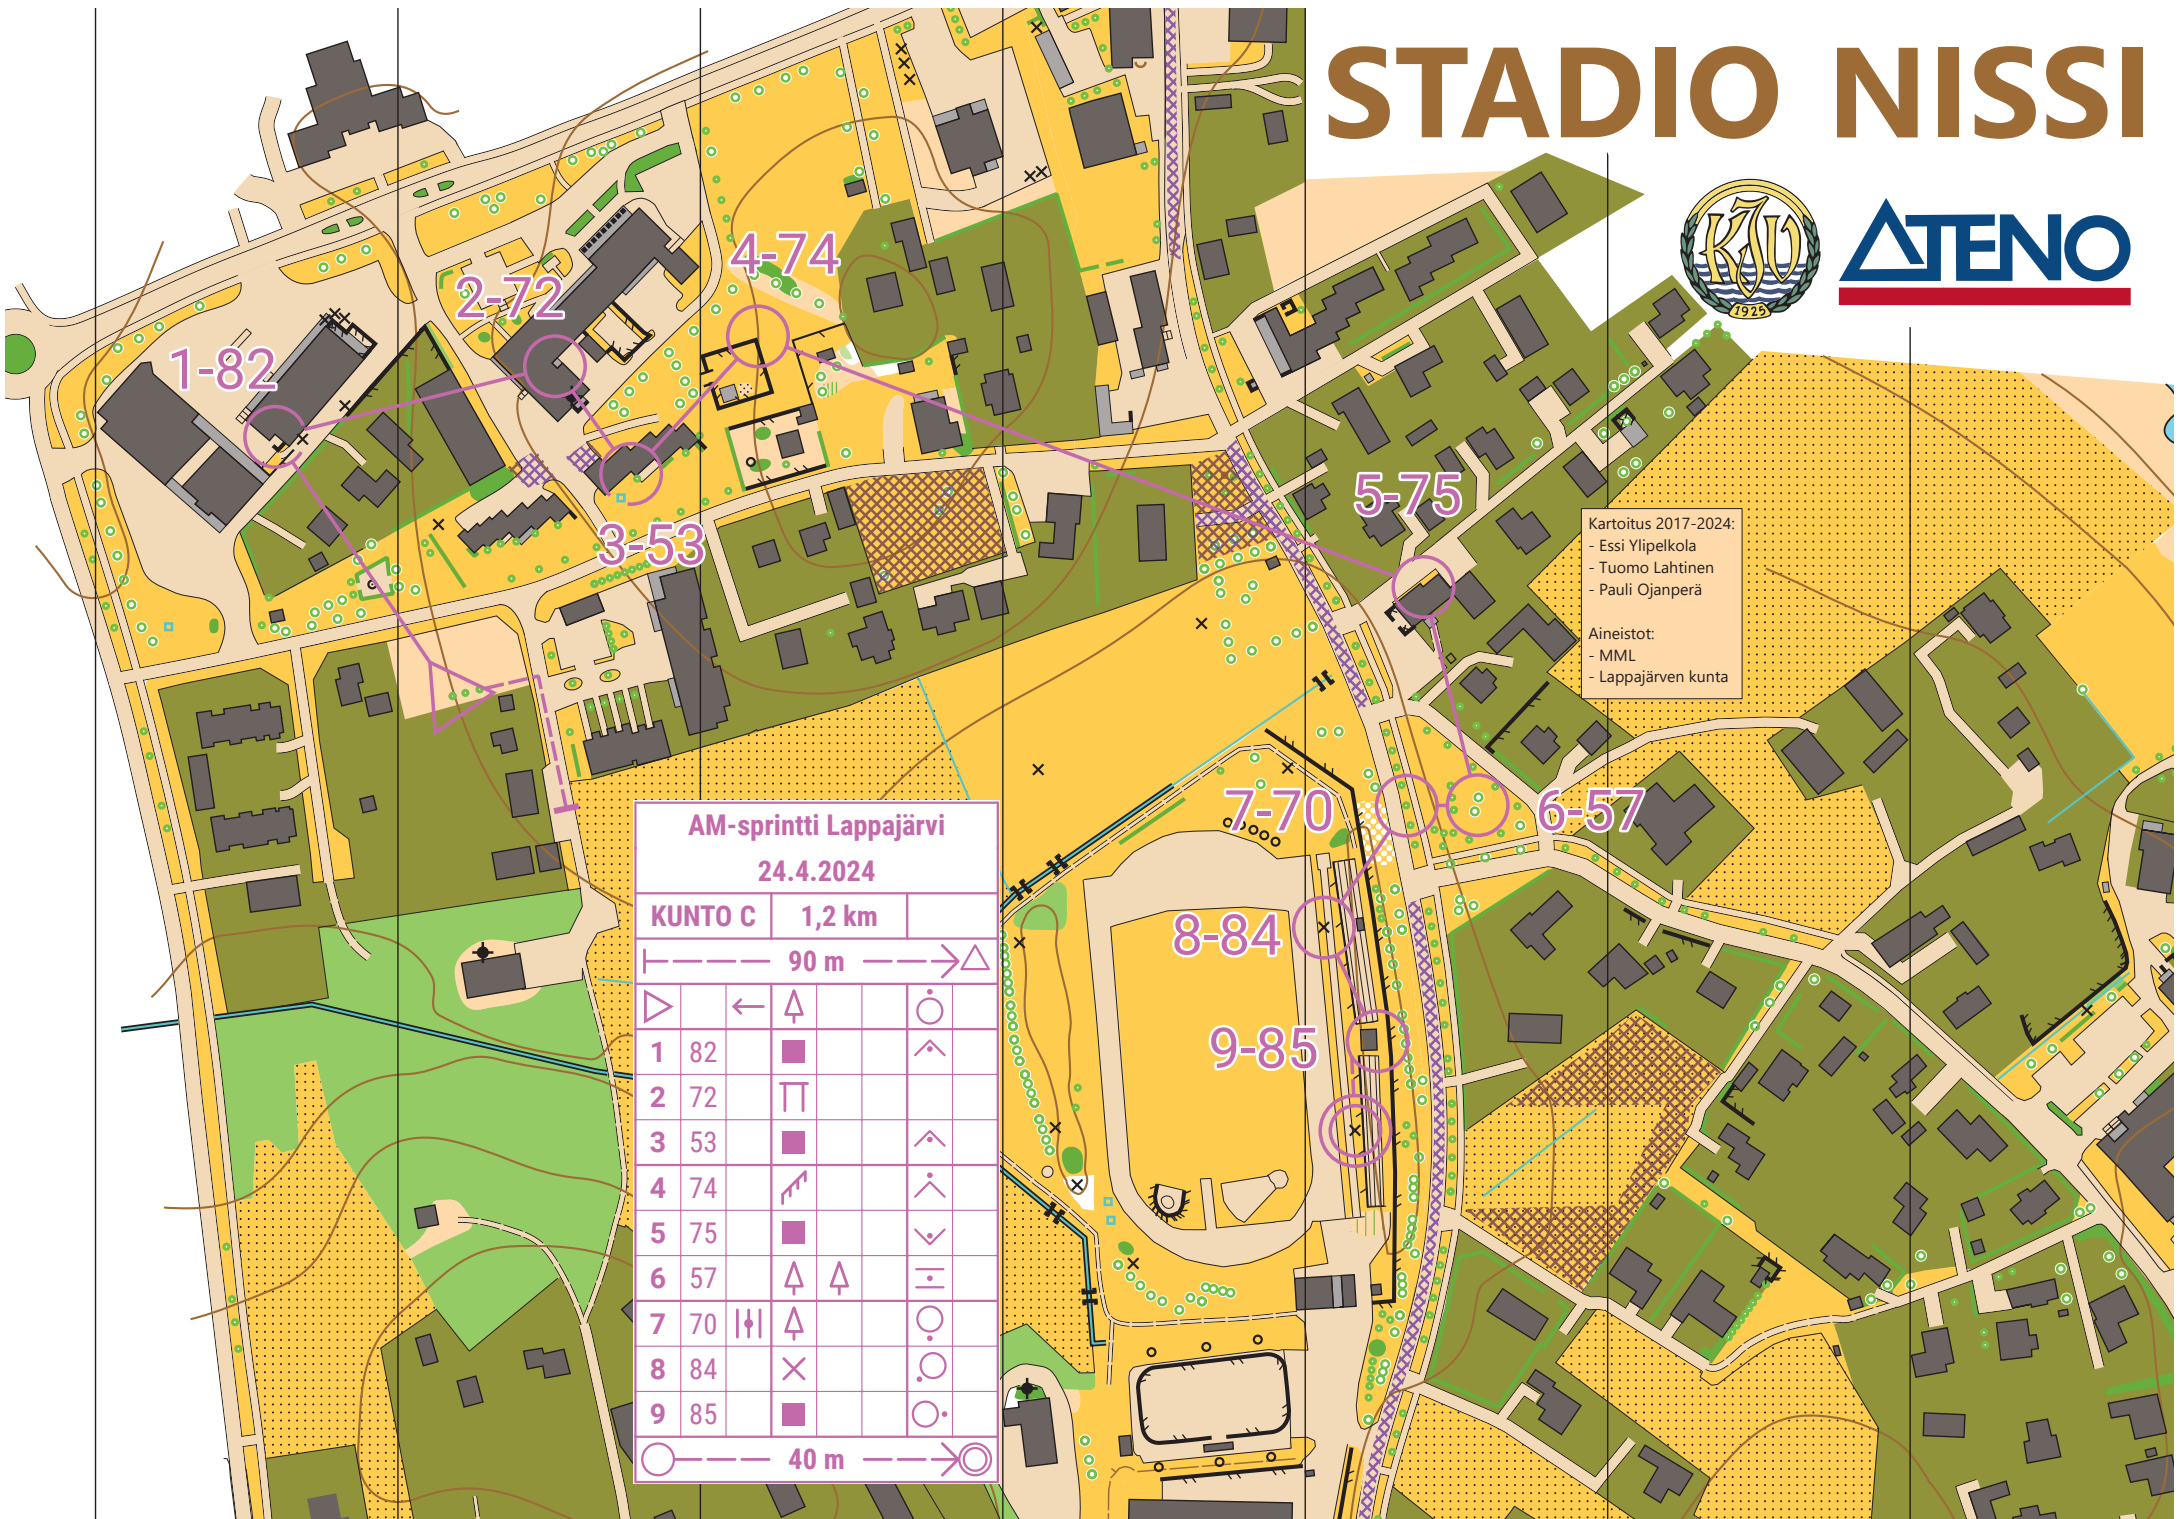

STADIO NISSI

Kartoitus 2017-2024:
 - Essi Ylipelkola
 - Tuomo Lahtinen
 - Pauli Ojanperä

Aineistot:
 - MML
 - Lappajärven kunta

AM-sprintti Lappajärvi
 24.4.2024

KUNTO C		1,2 km		
----- 90 m ----->				△
▷	←	↑		○
1 82		■		^
2 72		▮		
3 53		■		^
4 74		↗		^
5 75		■		∇
6 57		↑	↑	≡
7 70		↑		○
8 84	×			○
9 85	■			○

○ ----- 40 m ----- ⊗