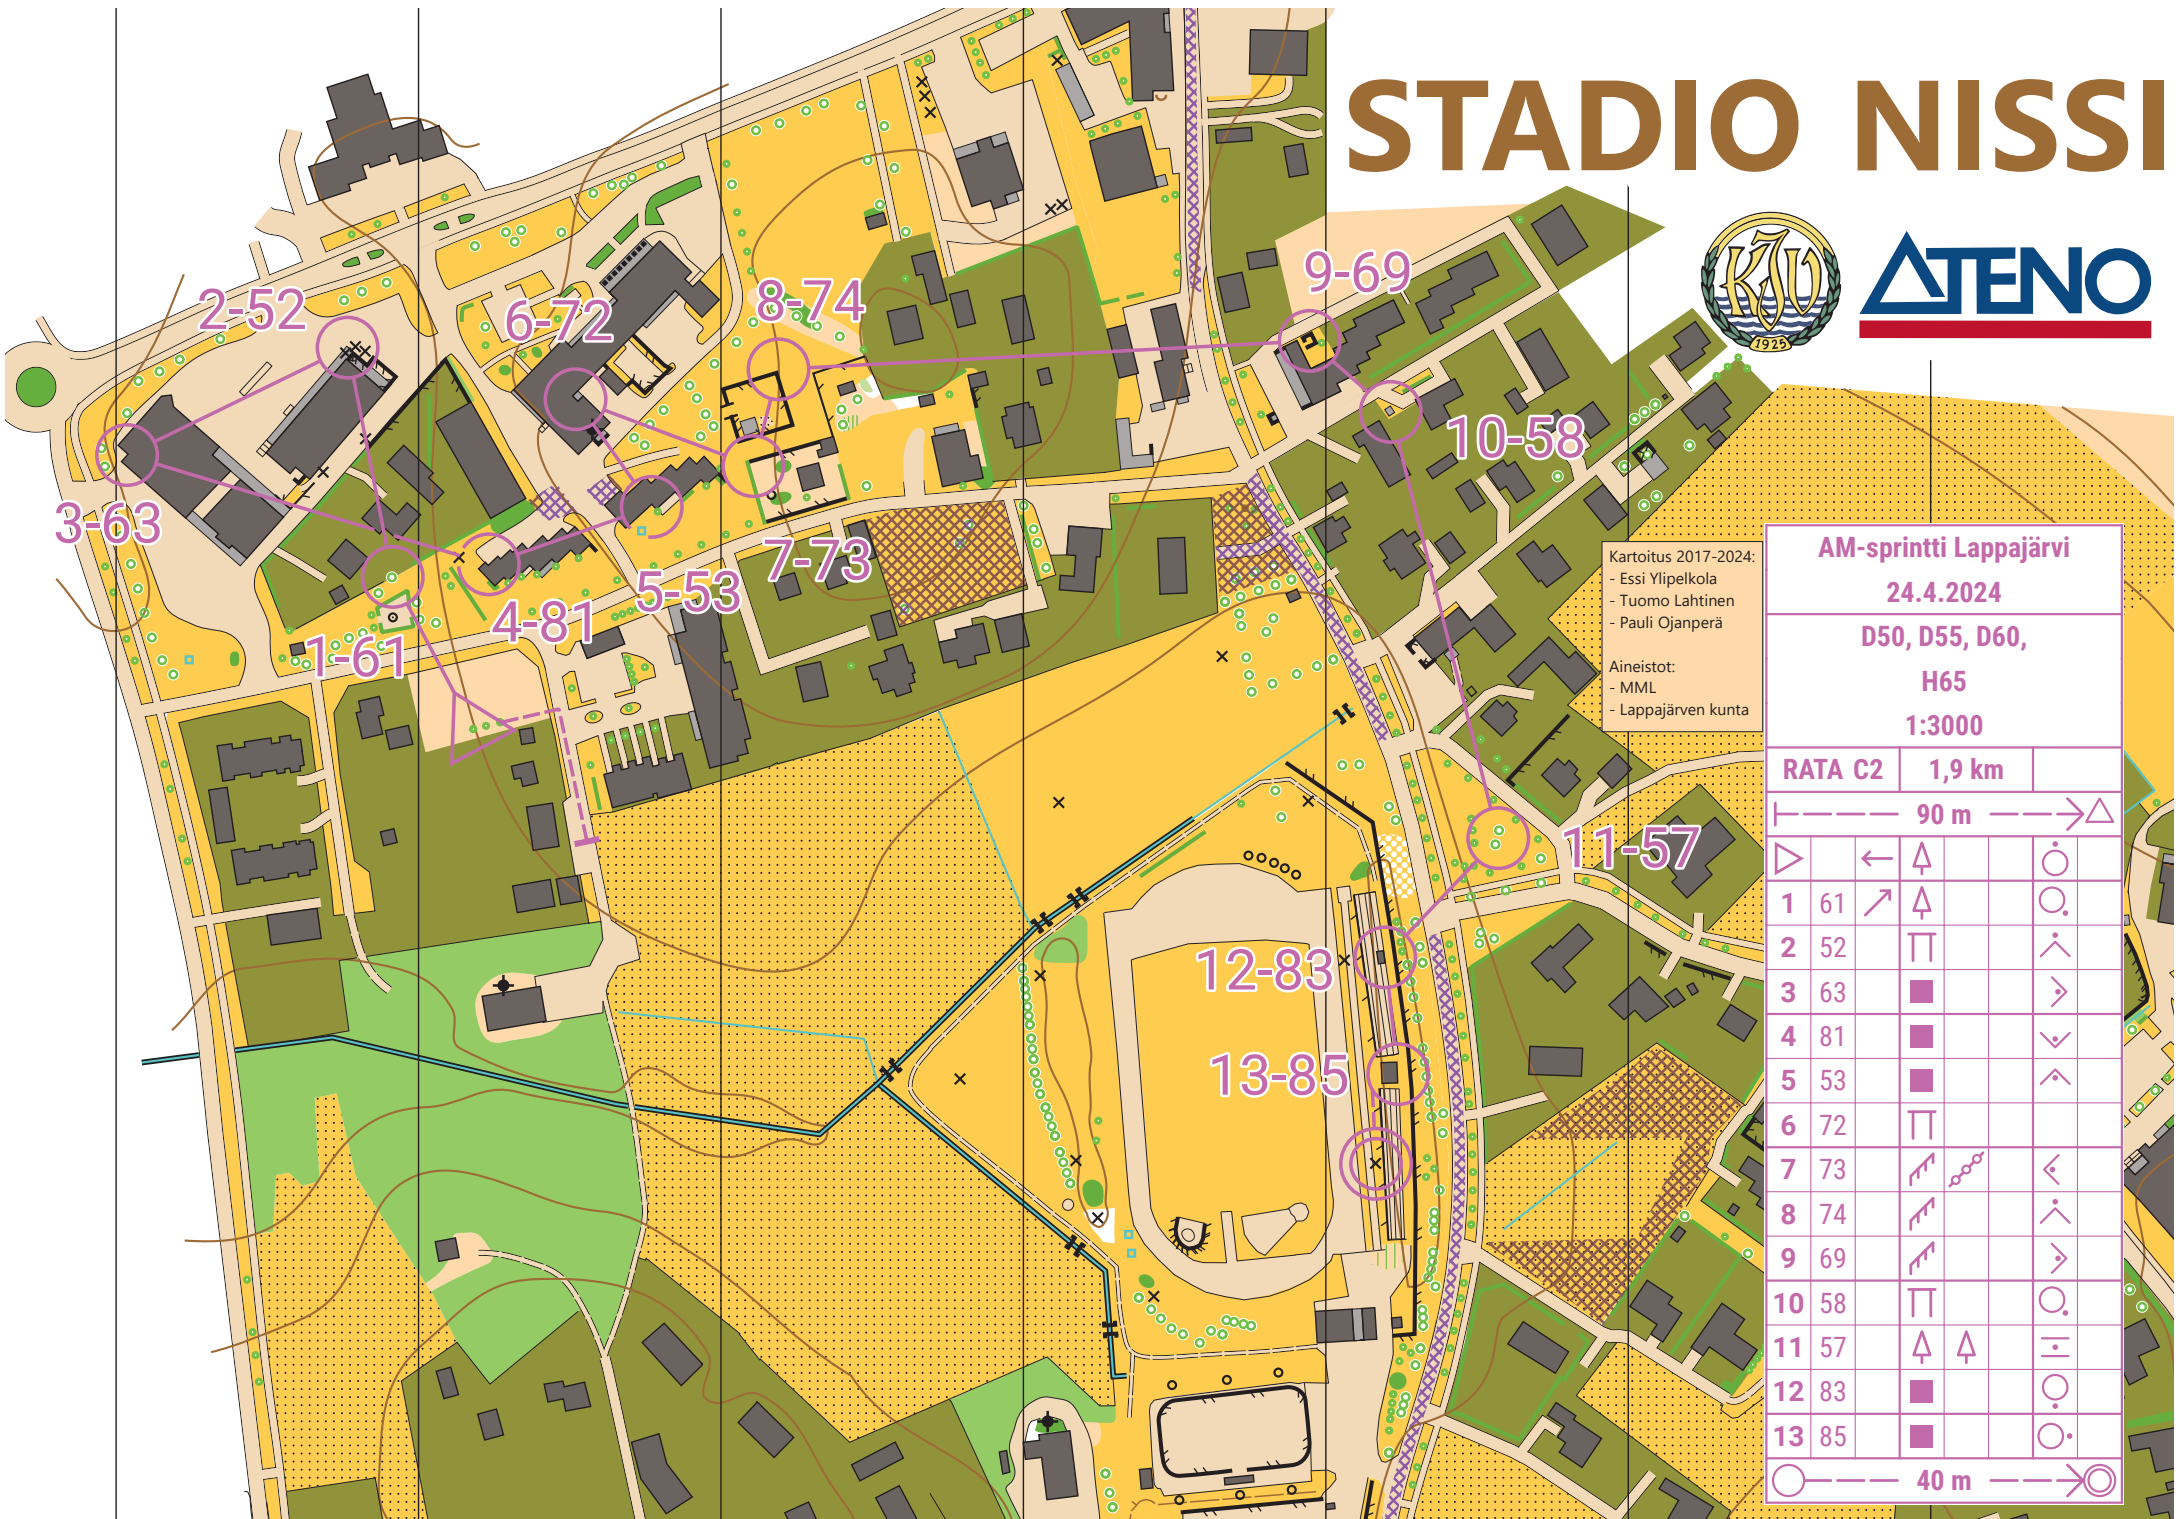

STADIO NISSI

Kartoitus 2017-2024:
 - Essi Ylipelkola
 - Tuomo Lahtinen
 - Pauli Ojanperä

Aineistot:
 - MML
 - Lappajärven kunta

AM-sprintti Lappajärvi

24.4.2024

D50, D55, D60,

H65

1:3000

RATA C2		1,9 km	
----- 90 m ----->△			
▷	←	△	○
1 61	↗	△	○
2 52	Π	Π	∧
3 63	■	■	▷
4 81	■	■	∨
5 53	■	■	∧
6 72	Π	Π	
7 73	↘	∞	◀
8 74	↘		∧
9 69	↘		▷
10 58	Π	Π	○
11 57	△	△	≡
12 83	■		○
13 85	■		○

○----- 40 m ----->○