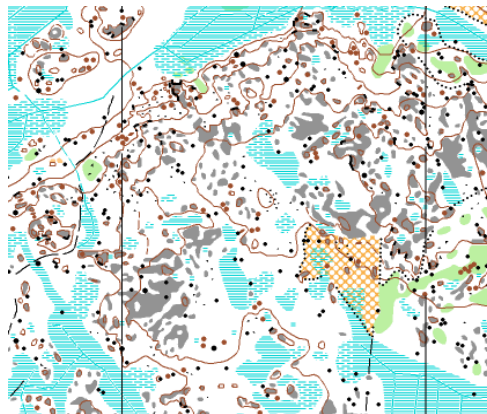

Kansallinen Ateno-keskimatka Kauhavan Korttesjärvellä sunnuntaina 26.5.2024

Kutsu Voitto Erkinheimon 80-vuotisjuhlakilpailuun. Kilpailussa noudatetaan Suunnistusliiton sääntöjä.

Kartta ja maasto

[Kilpailumaasto](#) on valtaosin **Jussi Silvennoisen** kartoittama ja se vastaa ominaisuuksiltaan **Lakia-Jukolan** haastavimpia maastonosia. Alue sijaitsee kuuden kilometrin etäisyydellä Jukolan harjoittelukieltoalueesta. Soiden ja kallioiden laikuttamassa maastossa on järjestetty mm. SM-erikoispitkä vuonna 2012. Kartan pohjoisin osa on Eero Kattilakosken käsialaa ja Voitto Erkinheimo on ajantasaistanut kartan huhtikuussa 2024.

Kilpailumaasto on [Fräntykallion](#) jälkeen paras harjoittelulle avoin Silvennoisen kartoittama Lakia-Jukolan tyyppimaasto ja sellaisena ainoa, jossa järjestetään kansallinen kilpailu ennen Jukolaa.

Kartta on lasertuloste muovisuojaissa, A4 1:10 000/1:7500.